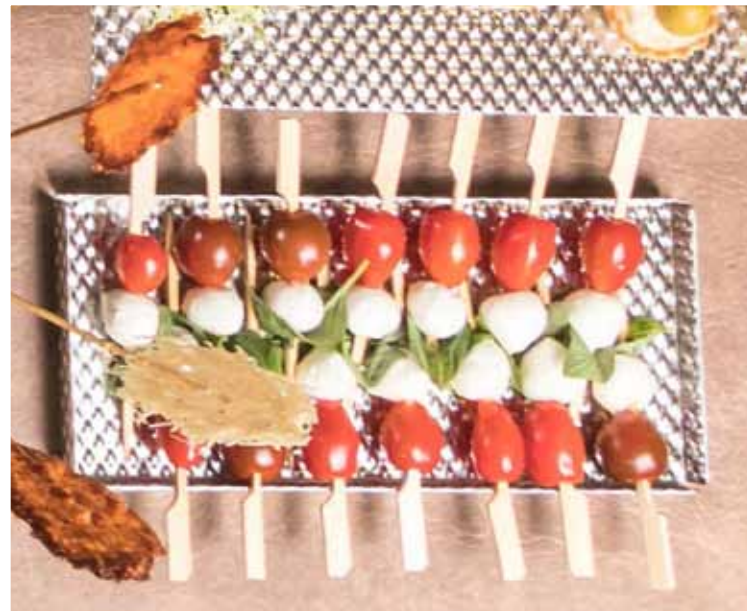

871
Fruit basket
Obstschale
cm. 24 X 11

416
Finger food tray
Finger Food Tablett
cm. 20 X 20

417
Bread/Bread sticks basket
Brot- und Grissinikorb
cm. 26 X 12

422
Amouse buche tray
Amouse buche Tablett
cm. 20 X 10

599
Fretworked baskets
Früchtekorb gelocht
Ø cm. 29 - H cm. 18,5
Lt. 8

870
Bread / Bread sticks holder
Brot und-Grissini -Schale
cm. 35,5 X 11

598
Basket
Früchtekorb
Ø cm. 29 - H cm. 18,5
Lt. 8