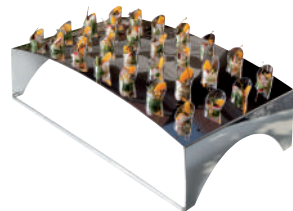

403
Place mat
Tischset
cm. 41 x 31

420
Tray gastronorm
Tablett, gastronorm
cm. 53 x 32,5

416
Finger food tray
Finger Food Tablett
cm. 20 x 20

404
Bread tray/Bottle coaster
Brot Tablett/Flaschenteller
cm. 12,5 x 12,5

422
Amouse buche tray
Amouse buche Tablett
cm. 20 x 10

427
Bottle coaster
Flaschenteller
Ø cm. 10

428
Charger
Platzteller
Ø cm. 34

423
Toothpick container
Zahnstocherbehälter
cm. 11 x 3

417
Bread/Bread sticks basket
Brot- und Grissinikorb
cm. 26 x 12

419
Tray gastro. w/edges 1/1
Tablett, gastro.m/Kanten 1/1
cm. 53 x 32,5

418
Tray gastro. w/edges 2/4
Tablett, gastro.m/Kanten 2/4
cm. 53 x 16,2

7011
Buffet set for finger food,
w/out glasses
Buffet Display für Finger
food, ohne Gläser
cm. 72 x 41
H cm. 18

7012
 Canape tray with glasses
 Buffet Display mit Gläser
 cm. 42 x 72,5
 17 pieces
 17 Stücke

7012
 Canape tray with glasses
 Buffet Display mit Gläser
 cm. 42 x 42
 8 pieces
 8 Stücke

791E
Egg tray for buffet
Egg-tablett für Buffet
cm. 30 x 30