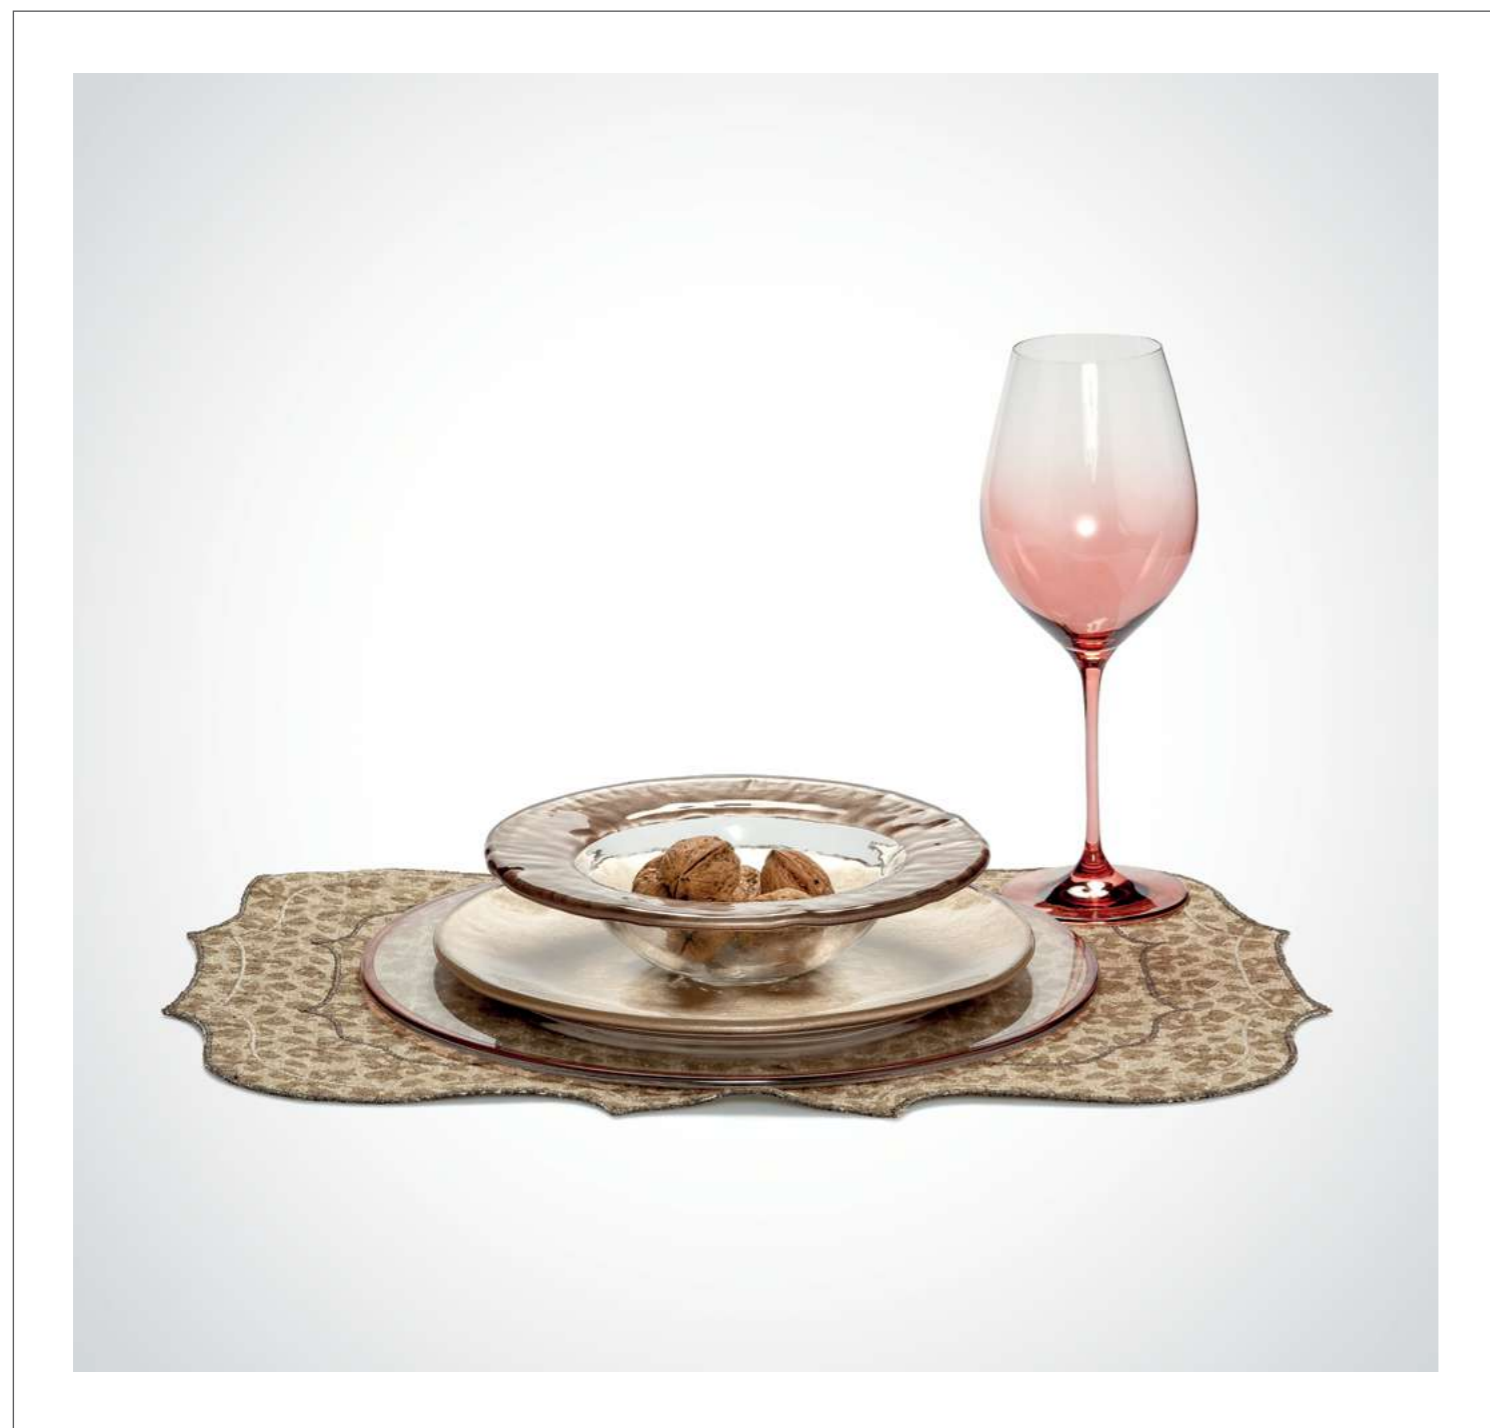

BABILONIA

COLLEZIONE IN VETRO DECORATO
COLLECTION IN DECORATED GLASS

Una collezione che mescola ad arte trasparenze a decori, essenzialità a sofisticazione. L'insieme suggerisce un mood eclettico, creativo e soprattutto contemporaneo. I componenti della famiglia possono essere usati insieme, oppure scelti singolarmente, per abbinarli con piatti in porcellana, per un *mix&match* di tendenza. La famiglia si articola in sottopiatti trasparenti con un elegante filo colorato e in piatti sia trasparenti che decorati, integralmente o parzialmente. Il colore, sui toni del marrone, del tortora e del rosso, è il *fil rouge* che lega i componenti in modo armonico.

A collection that artfully blends transparencies with decorations, essentiality with sophistication. The whole suggests an eclectic, creative and contemporary mood. The products of the family can be used together or chosen individually, to combine them with flatware in porcelain, to create a trendy mix&match. The family is made of clear chargers decorated with an elegant colored rim and of plates, both clear and partially or completely decorated. The color, in shades of brown, tortoise and red, is the common thread that links the components in a harmonious way.