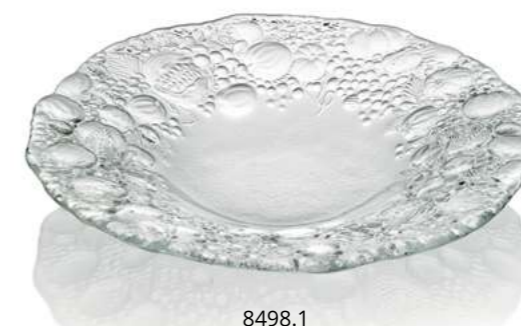

8499.2 Piatto | Plate
 Ø cm. 36 - h cm. 2,5
 Ø inch. 14,2 - h inch. 1

8498.2 Centrotavola | Centrepiece
 Ø cm. 38 - h cm. 6
 Ø inch. 15 - h inch. 2,4

8500.2 Coppa | Bowl
 Ø cm. 32 - h cm. 6,5
 Ø inch. 12,6 - h inch. 2,6

8502.2 Coppa | Bowl
 Ø cm. 24 - h cm. 6
 Ø inch. 9,4 - h inch. 2,4

8503.2 Piatto | Plate
 Ø cm. 19 - h cm. 2
 Ø inch. 7,5 - h inch. 0,8

PR HW HD

8500.3

Trasparente decoro verde e rosso
Clear green e red decoration

8500.3 Coppa | Bowl
Ø cm. 32 - h cm. 6,5
Ø inch. 12,6 - h inch. 2,6

8502.3 Coppa | Bowl
Ø cm. 24 - h cm. 6
Ø inch. 9,4 - h inch. 2,4

8503.3 Piatto | Plate
Ø cm. 19 - h cm. 2
Ø inch. 7,5 - h inch. 0,8

PR HW HD

8502.3

8503.3

8499.1

8498.1

Trasparente
Clear

8499.1 Piatto | Plate
Ø cm. 36 - h cm. 2,5
Ø inch. 14,2 - h inch. 1

8498.1 Centrotavola | Centrepiece
Ø cm. 38 - h cm. 6
Ø inch. 15 - h inch. 2,4

8500.1