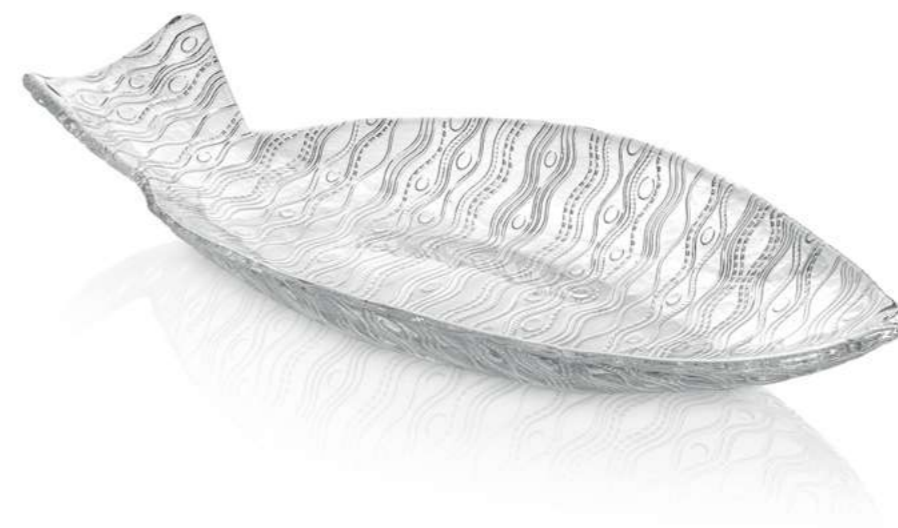

4245.5

4245.5 Vassoio ovale | *Oval tray*
cm. 43x16 - h cm. 2
inch. 16,9X6,3 - h inch. 0,8

PR HW HD

ABISSI

COLLEZIONE IN VETRO TRASPARENTE
COLLECTION IN CLEAR GLASS

8113.1

Trasparente
Clear

8113.1 Centrotavola | *Centrepiece*
cm. 59x27 - h cm. 10
inch. 23,2X10,6 - h inch. 3,9