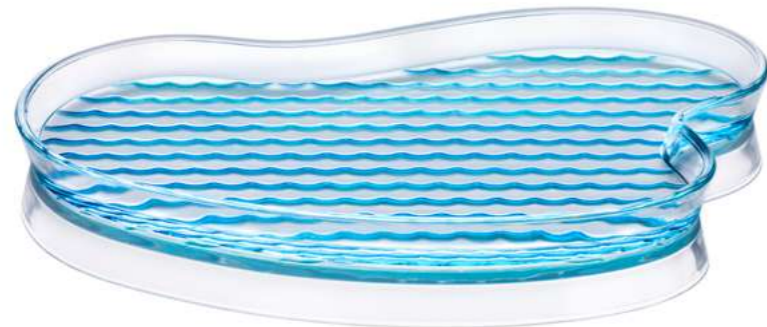

PR

DR

8522.1

8520.2

8519.2

8521.2

8522.2

Vassoio trasparente decoro celeste
Clear with light blue decoration tray