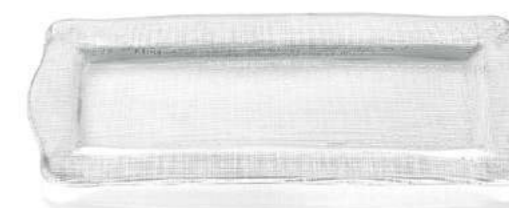

2208.1

Vassoio rettangolare
Rectangular tray
cm. 35x17 - h cm. 1,8
Ø inch. 13,8x6,7 - h inch. 0,7

2208.1 Trasparente | *Clear*

PR DR