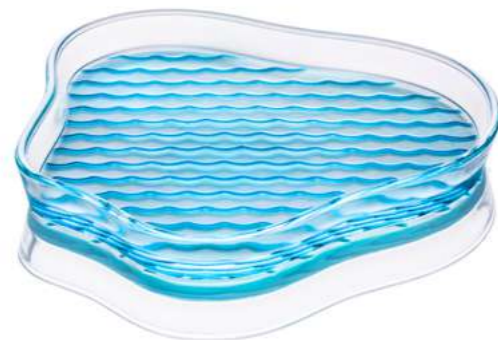

PR

DR

8522.1

8520.2

8519.2

8521.2

8522.2

Vassoio trasparente decoro celeste
Clear with light blue decoration tray