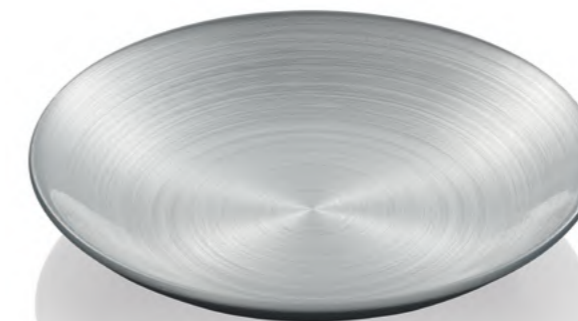

Coppetta | *Individual bowl*
Ø cm. 13,5 - h cm. 6,5
Ø inch. 5,3 - h inch. 2,6

7991.8 Decoro platino
Platinum decoration

7991.9 Decoro champagne
Beige decoration

7991.10 Decoro tabacco
Tobacco decoration

Coppa | *Bowl*
Ø cm. 23,5 - h cm. 11,5
Ø inch. 9,2 - h inch. 4,5

7990.5 Decoro platino
Platinum decoration

7990.6 Decoro champagne
Beige decoration

7990.7 Decoro tabacco
Tobacco decoration

BOMBAY

Collezione in vetro decorato
Collection in decorated glass

3384.32

3384.43

3384.66

6859.1

6859.6

Centrotavola | *Centrepiece*
Ø cm. 41 - h cm. 7,5
Ø inch. 16,1 - h inch. 2,9

3384.32 Decoro champagne
Beige decoration

3384.43 Decoro tabacco
Tobacco decoration

3384.66 Decoro platino
Platinum decoration