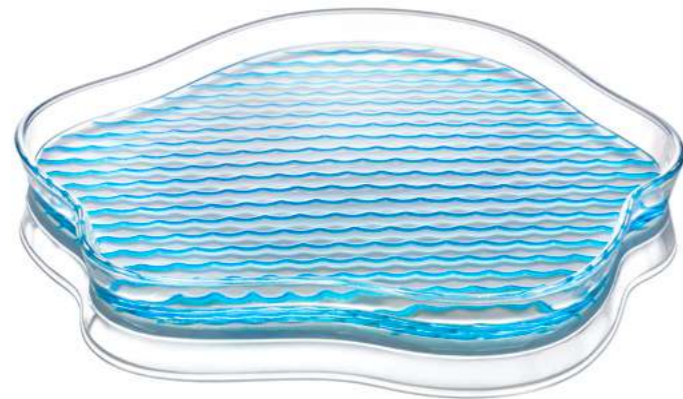

PR

DR

8522.1

8520.2

8519.2

8521.2

8522.2

Vassoio trasparente decoro celeste
Clear with light blue decoration tray