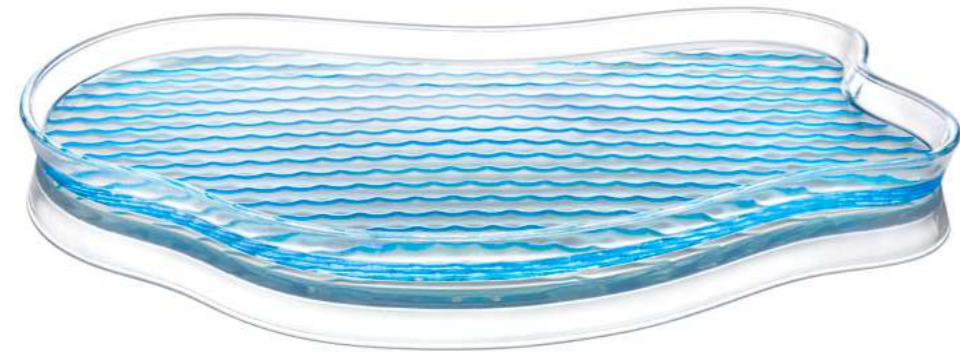

8520.1
cm. 46x26 - h cm. 2,5
inch. 18,1x10,2 - h inch. 1

8519.1

8519.1
cm. 36,5x21,5 - h cm. 2,5
inch. 14,4x8,5 - h inch. 1

8521.1
Ø cm. 34 - h cm. 2,5
Ø inch. 13,4 - h inch. 1

8521.1

8522.1
Ø cm. 24 - h cm. 2,5
Ø inch. 9,4 - h inch. 1

PR

DR

8522.1

8520.2

8519.2

8521.2

8522.2

Vassoio trasparente decoro celeste
Clear with light blue decoration tray