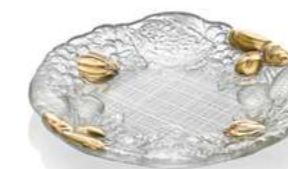

8503.2

Trasparente decoro oro
Clear glass with gold decoration

8499.2 Piatto | Plate
Ø cm. 36 - h cm. 2,5
Ø inch. 14,2 - h inch. 1

8498.2 Centrotavola | Centrepiece
Ø cm. 38 - h cm. 6
Ø inch. 15 - h inch. 2,4

8500.2 Coppa | Bowl
Ø cm. 32 - h cm. 6,5
Ø inch. 12,6 - h inch. 2,6

8502.2 Coppa | Bowl
Ø cm. 24 - h cm. 6
Ø inch. 9,4 - h inch. 2,4

8503.2 Piatto | Plate
Ø cm. 19 - h cm. 2
Ø inch. 7,5 - h inch. 0,8

PR HW HD