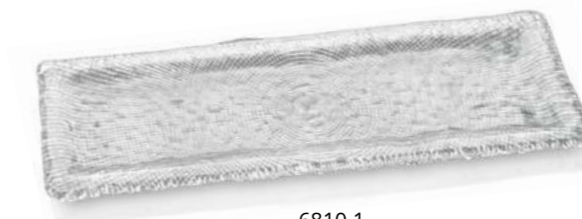

6810.1

6901.1
cm. 43x13 - h cm. 1,5
inch. 17x5,1 - h inch. 0,6

6810.1
cm. 53x17 - h cm. 1,5
inch. 20,9x6,7 - h inch. 0,6

PR

DR