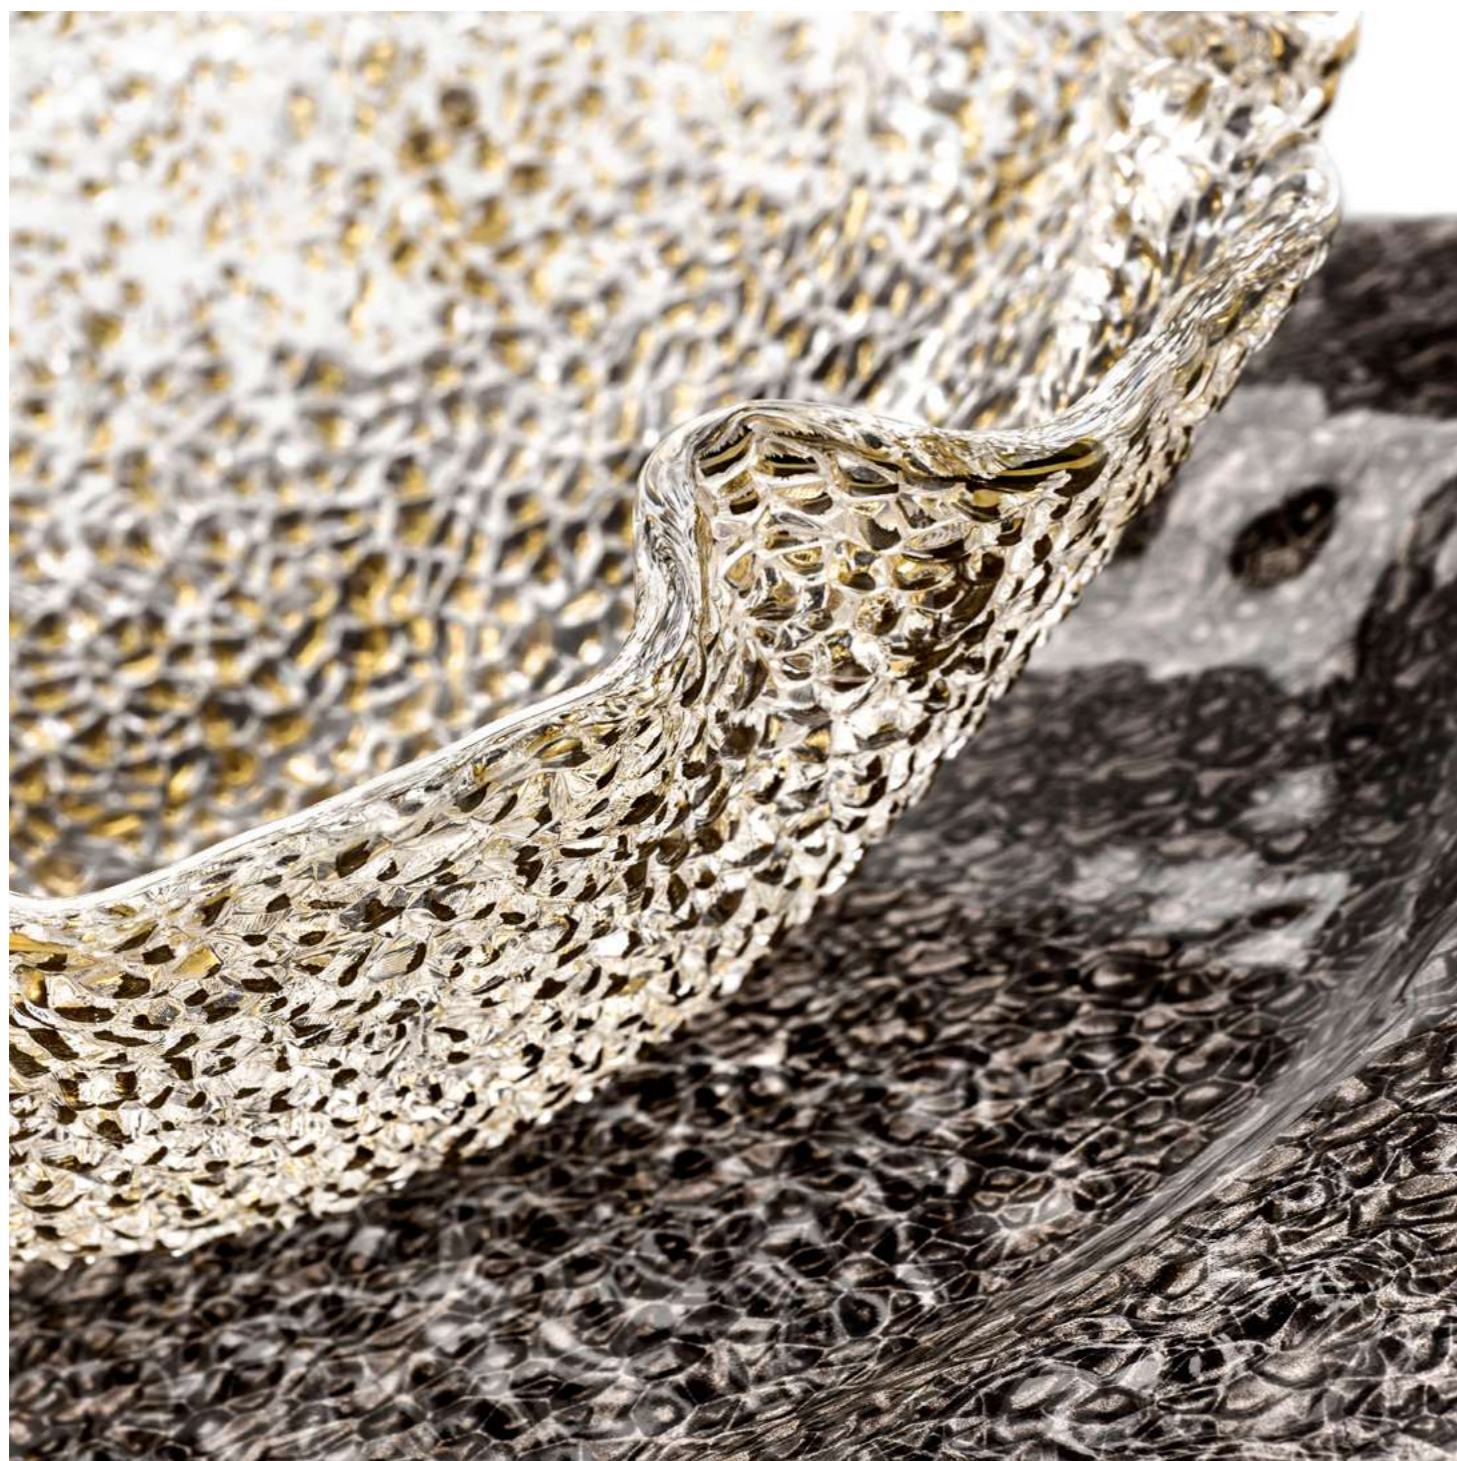

SPECIAL

COLLEZIONE IN VETRO TRASPARENTE E CON DECORO ORO
COLLECTION IN CLEAR GLASS AND WITH GOLD DECORATION

SPECIAL

Collezione in vetro trasparente e con decoro oro
Collection in clear glass and with gold decoration

Trasparente
Clear

6923.1 Coppa I Bowl
Ø cm. 20 - h cm. 7,2
Ø inch. 7,9 - h inch. 2,8

6922.1 Coppa I Bowl
Ø cm. 28 - h cm. 8,5
Ø inch. 11 - h inch. 3,3

PR

DR