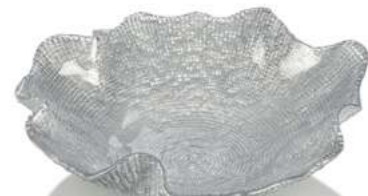

8288.7 Piatto | Plate
Ø cm. 28 - h cm. 5
Ø inch. 11 - h inch. 2

8287.7

NEW

8590.3

8287.7 Piatto | Platter
Ø cm. 37 - h cm. 3,5
Ø inch. 14,6 - h inch. 1,4

8590.3 Coppetta | Individual bowl
Ø cm. 18 - h cm. 5,5
Ø inch. 7,1 - h inch. 2,2