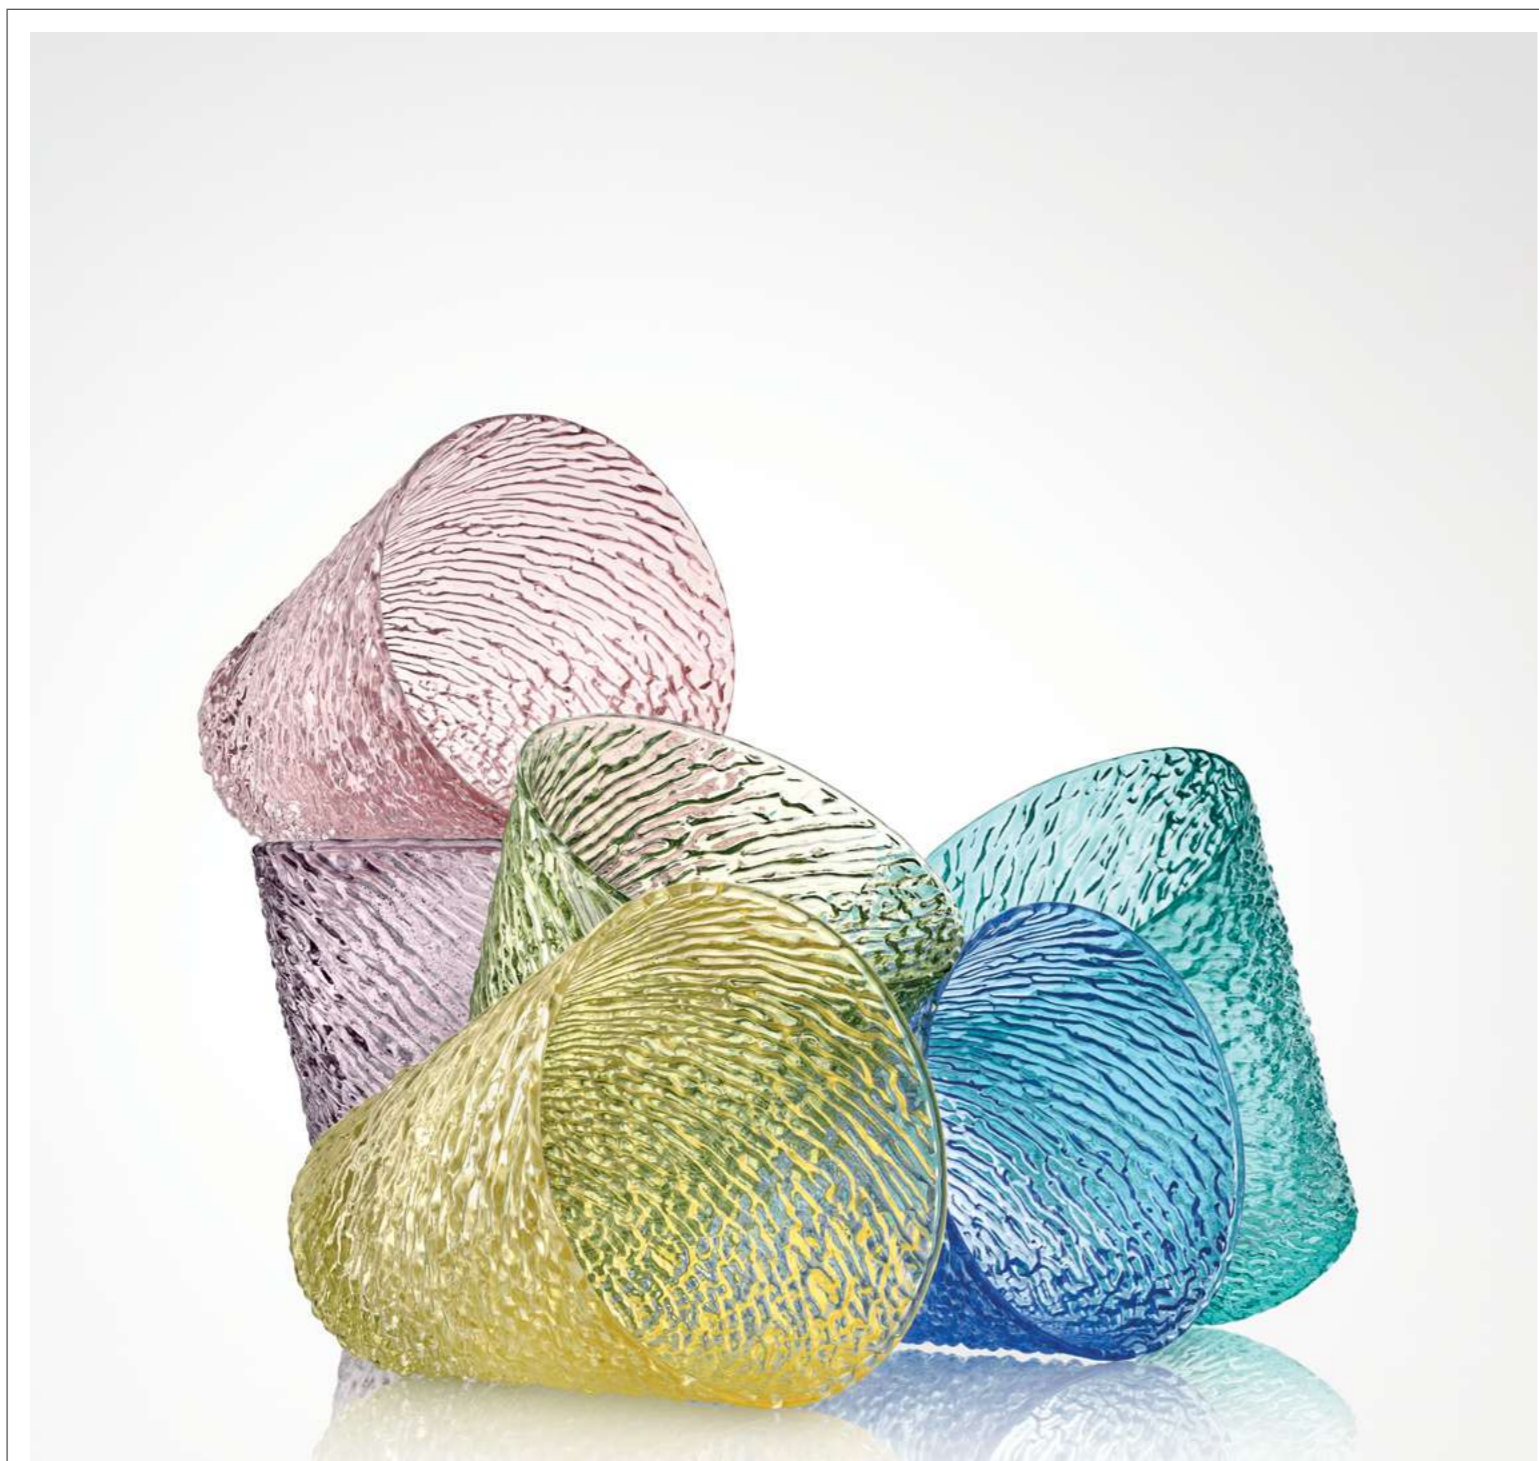

IROKO

COLLEZIONE IN VETRO TRASPARENTE E COLORATO NELLA MASSA
COLLECTION IN CLEAR AND SOLID COLOUR GLASS